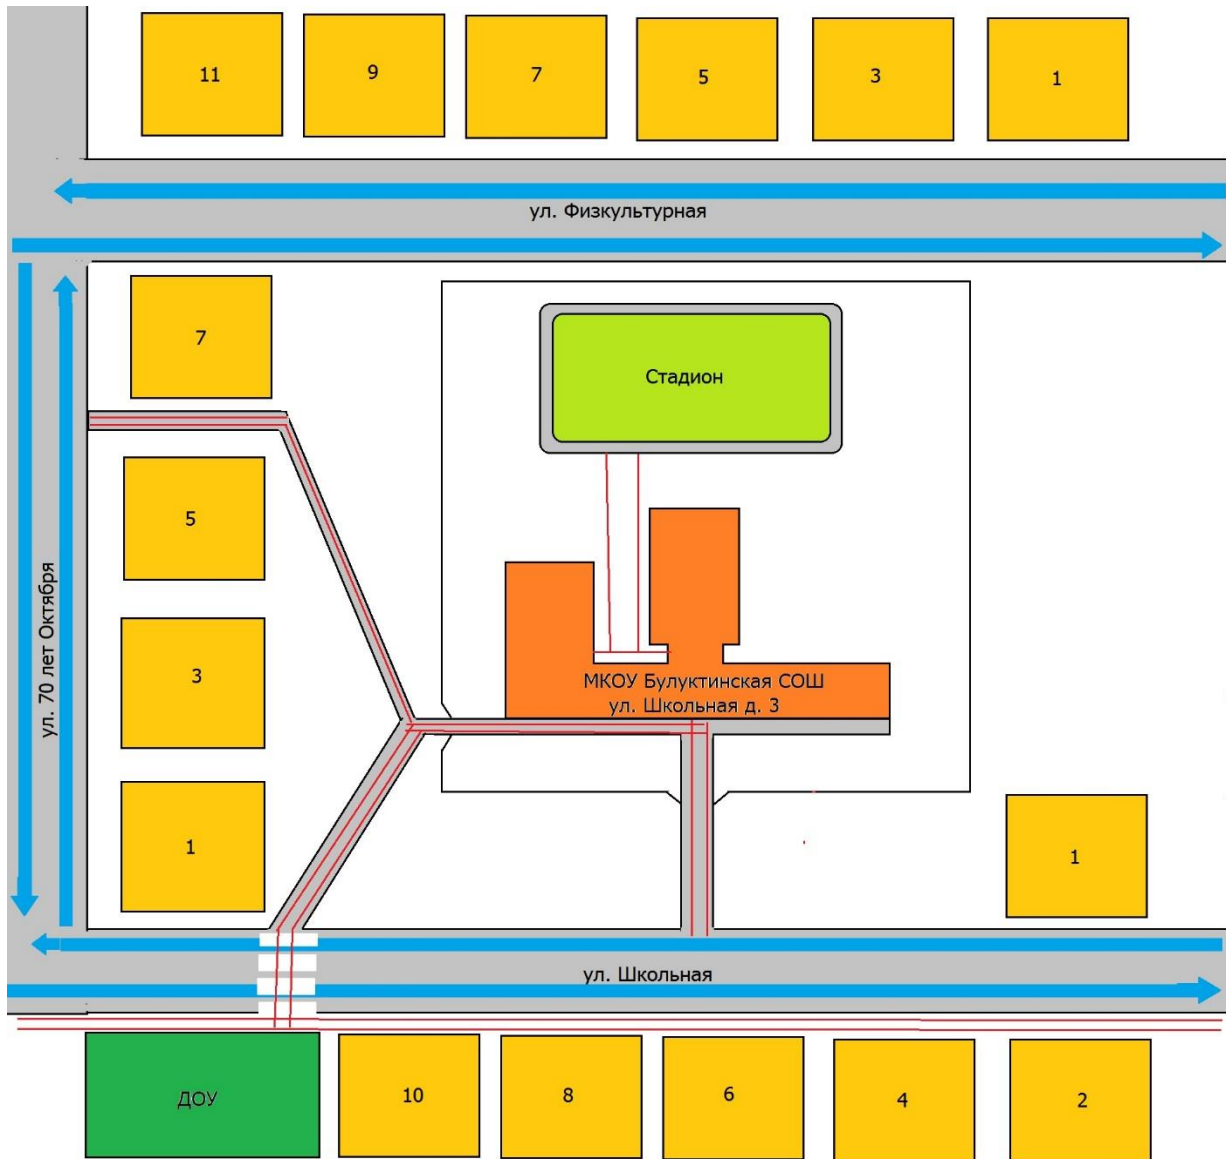

1.1 План-схема района расположения МКОУ «Булуктинской СОШ»,  
пути движения транспортных средств и обучающихся

-  - жилая застройка
-  - проезжая часть
-  - административное здание
-  - д.сад
-  - пешеходный переход
-  - ограждение образовательного учреждения
-  - направление движения транспортного потока
-  - движение детей (учеников) в (из) образовательного учреждения

**1.2 План-схема маршрута поездки школьной газели А 180 СР 08 в с. Приютное и г. Элиста**