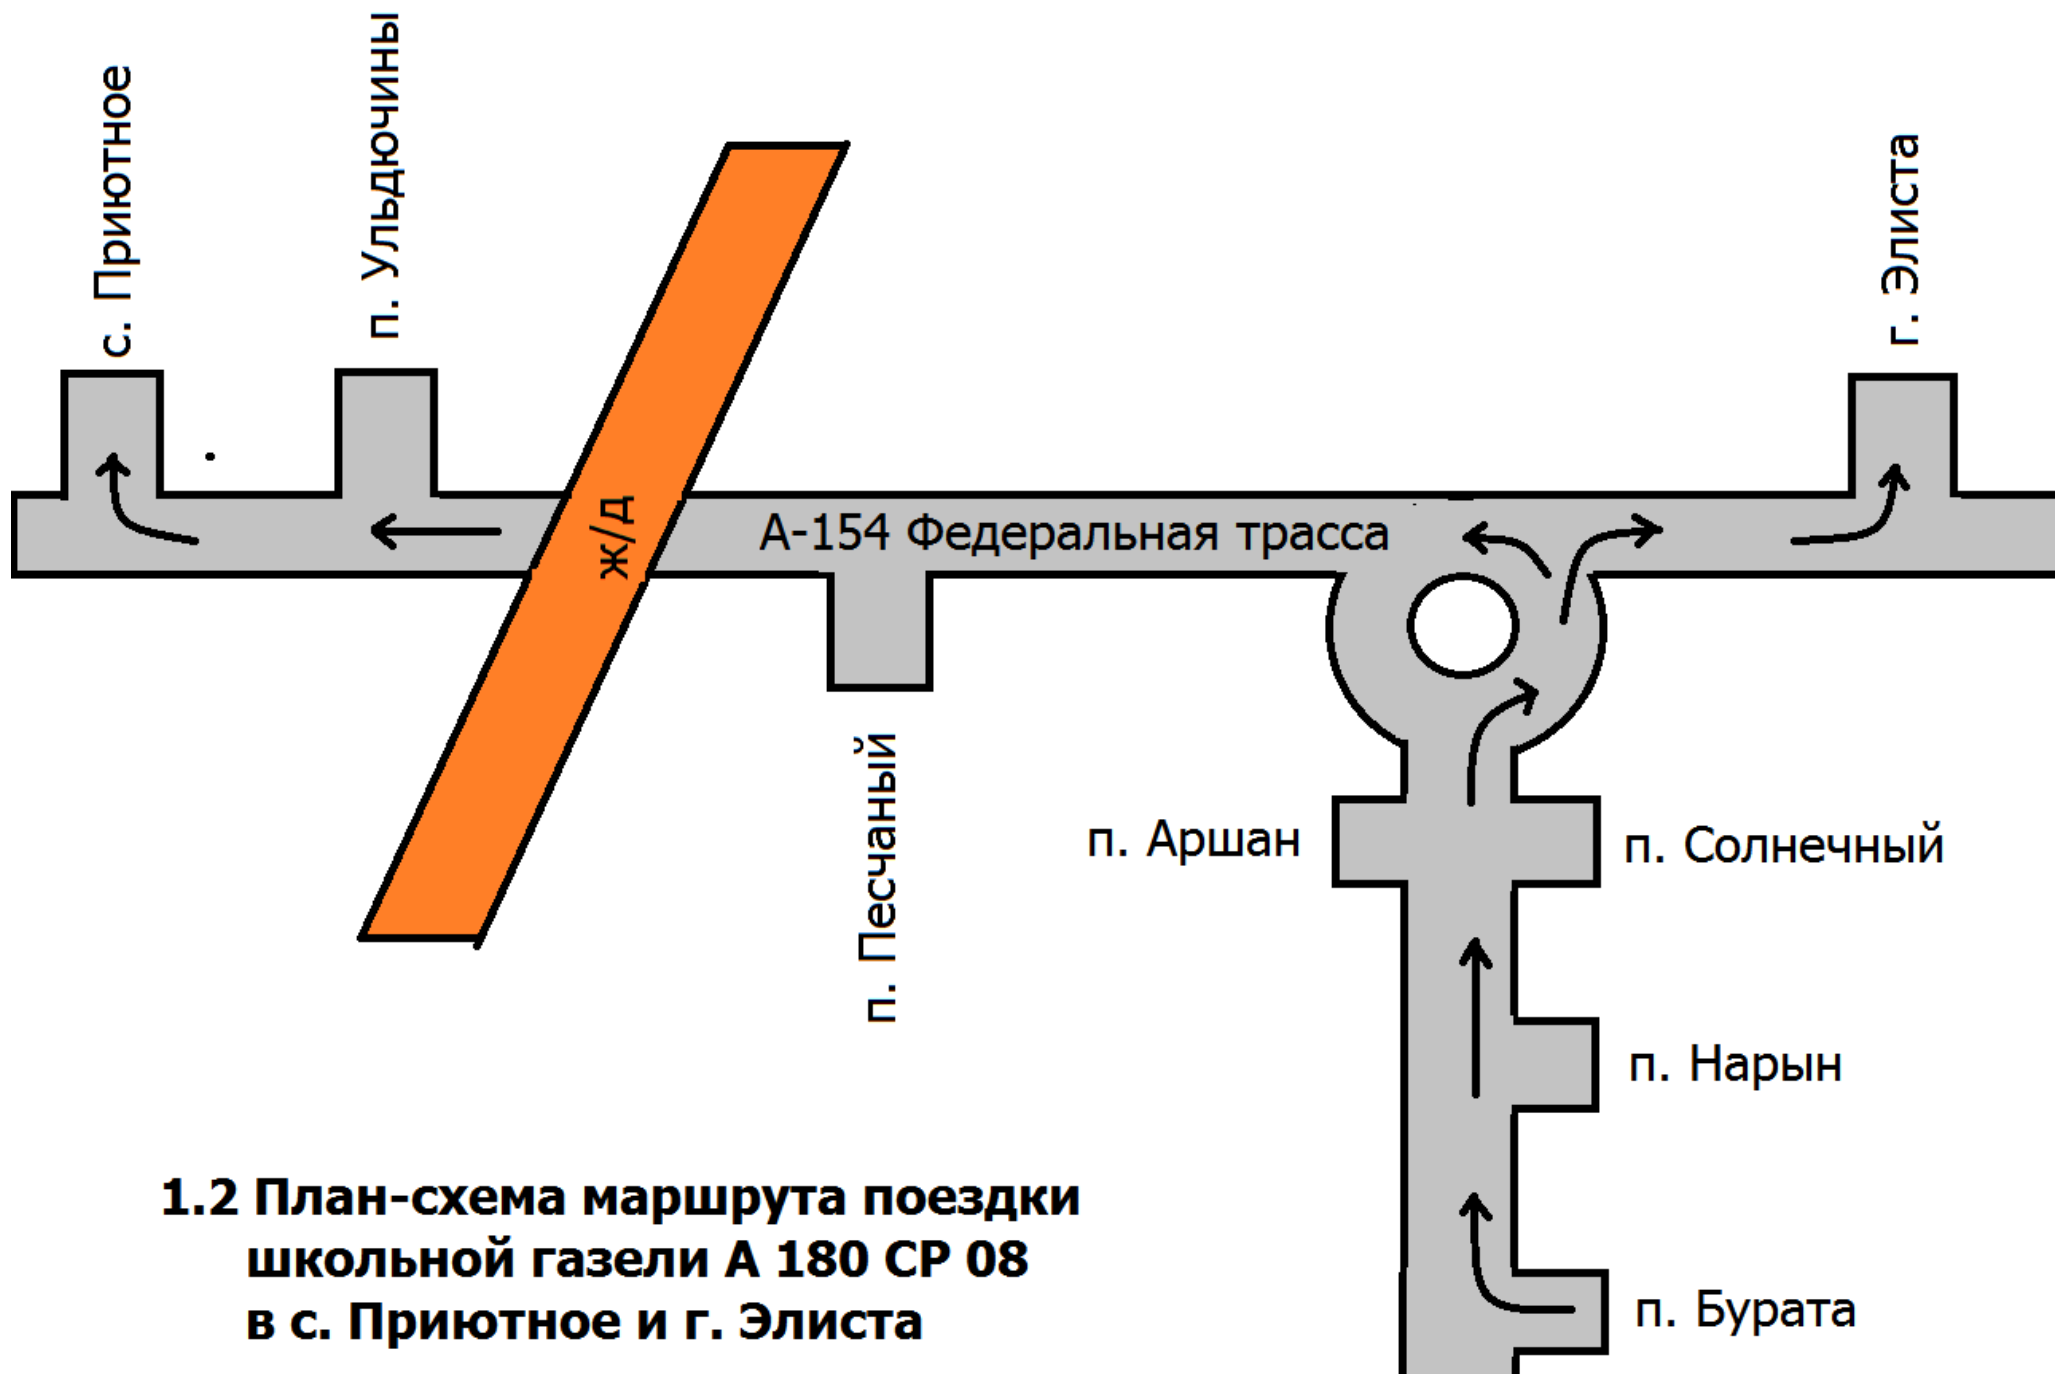

1.1 План-схема района расположения МКОУ «Булуктинской СОШ»,  
пути движения транспортных средств и обучающихся

-  - жилая застройка
-  - проезжая часть
-  - административное здание
-  - д.сад
-  - пешеходный переход
-  - ограждение образовательного учреждения
-  - направление движения транспортного потока
-  - движение детей (учеников) в (из) образовательного учреждения

**1.2 План-схема маршрута поездки школьной газели А 180 СР 08 в с. Приютное и г. Элиста**